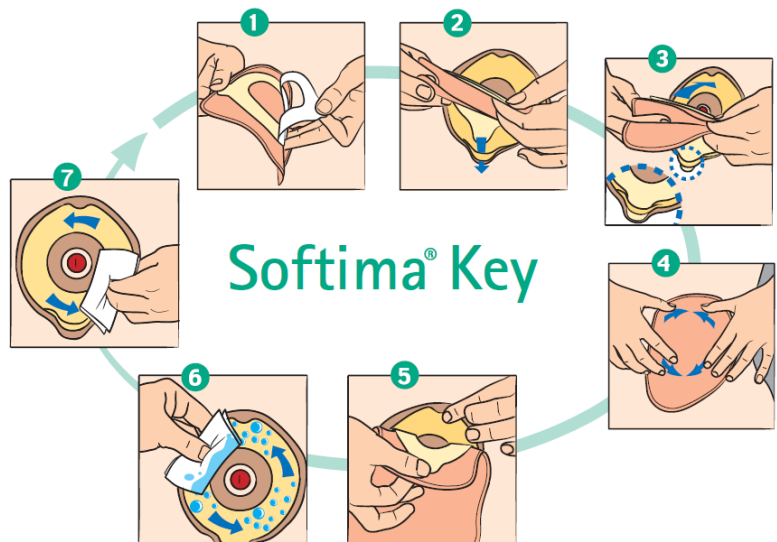

Softima® Key LUKKET

2-dels system med klæberkobling

Indikation

- Kolostomi

Egenskaber

- Lukket pose
 - Ergonomisk design
 - Blødt non-woven materiale
 - Støjsvag og PVC-fri film
 - Integreret filter
- Styret påsætning af pose til plade (se vejl. på bagsiden)
 - Nøglen passer til låsen
 - Præcis og nem placering
 - Sikker påsætning

Produktbeskrivelse

- 2-dels lukket stomipose med filter og klæberkobling
- Blomsterformet hydrokolloid klæber
- Styret påsætning af pose til plade
- Forefindes i en flad basis plade og i en 4 mm dyb konveksplade
- Forefindes i en beige og i en transparent udgave

Softima® Key plader

Pladens egenskaber

- Blomsterformet hydrokolloid klæber, der passer godt på huden og yder fleksibilitet efter påsætning
- Perfekt og sikkert kobling af pose til plade vha styret påsætning
 - 'Nøglen passer til låsen'
 - Præcis og nem placering
 - Sikker påsætning
- Flangen fremstillet af materiale, der sikrer stor fleksibilitet
- Glat og lav flange giver nem rengøring
- 4 mm dyb konveksitet reducerer lækager