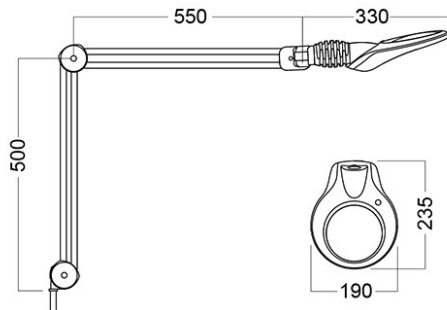

KFM LED

Avanceret LED luplampe for mange formål

Målskitse

KFM LED