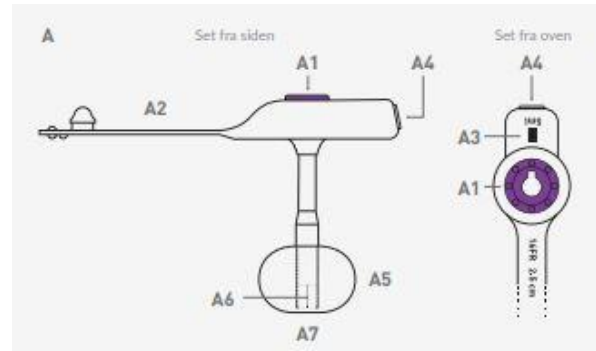

PRODUKTDATABLAD

Compat Buddy, knapsonde

Compat Buddy gastrostomiernæringssonder med flad profil (knap) er beregnet til anvendelse på patienter, som har behov for intermitterende eller kontinuerlig enteral tilførsel af ernæring, væsker eller medicin i maven. Også velegnet til gastrisk dekomprimering.

- Fås i flere forskellige størrelser (12/14/16/18/20/24 FR) og længder (0,8-5,0 cm)
- Indeholder ikke DEHP, BPA og latex

Patientkomfort:

- Blød, biokompatibel silikoneslange og stærk silikoneballon sikrer maksimal brugstid og færre slangeskift
- Forsænket distal ende, der er blid mod mavevæggen
- Diskret og komfortabel, hvilket giver patienten større bevægelsesfrihed

Brugervenlig:

- Fås i et praktisk sæt, der er let at sætte i.
- Sættet leveres i sin egen, sterile pakning med to aftagelige etiketter, der sikrer bedre sporbarhed.

Komponenter:

- A1 Lilla ernæringsport med antirefluxventil. Kompatibel med lige og højrevinklede forlængersæt
- A2 Låg med angivelse af French-størrelse og længde
- A3 Positionsmærke til forlængersættet
- A4 Oppumpningsventil med luerkobling og angivelse af ballonvolumen i ml
- A5 Stærk silikoneballon
- A6 Røntgenfast stribe til placering og bekræftelse af position
- A7 Forsænket distal spids